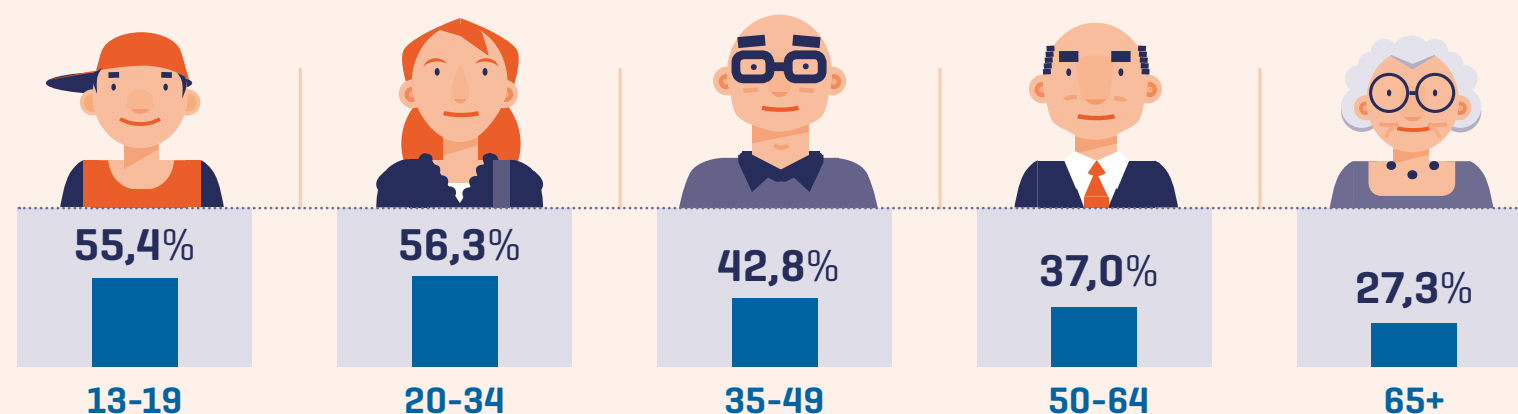

KIJKEN

NEDERLANDSE HUISHOUDENS MET DIGITALE TV-ONTVANGST (ALLE TV-TOESTELLEN)

KIJKT WEL EENS NAAR TV PROGRAMMA'S BUITENSHUIS [42% 13+] NAAR LEEFTIJD

NEDERLANDSE HUISHOUDENS MET CONNECTED/SMART TV

[DIRECTE TOEGANG TOT INTERNET VIA TV-TOESTEL]