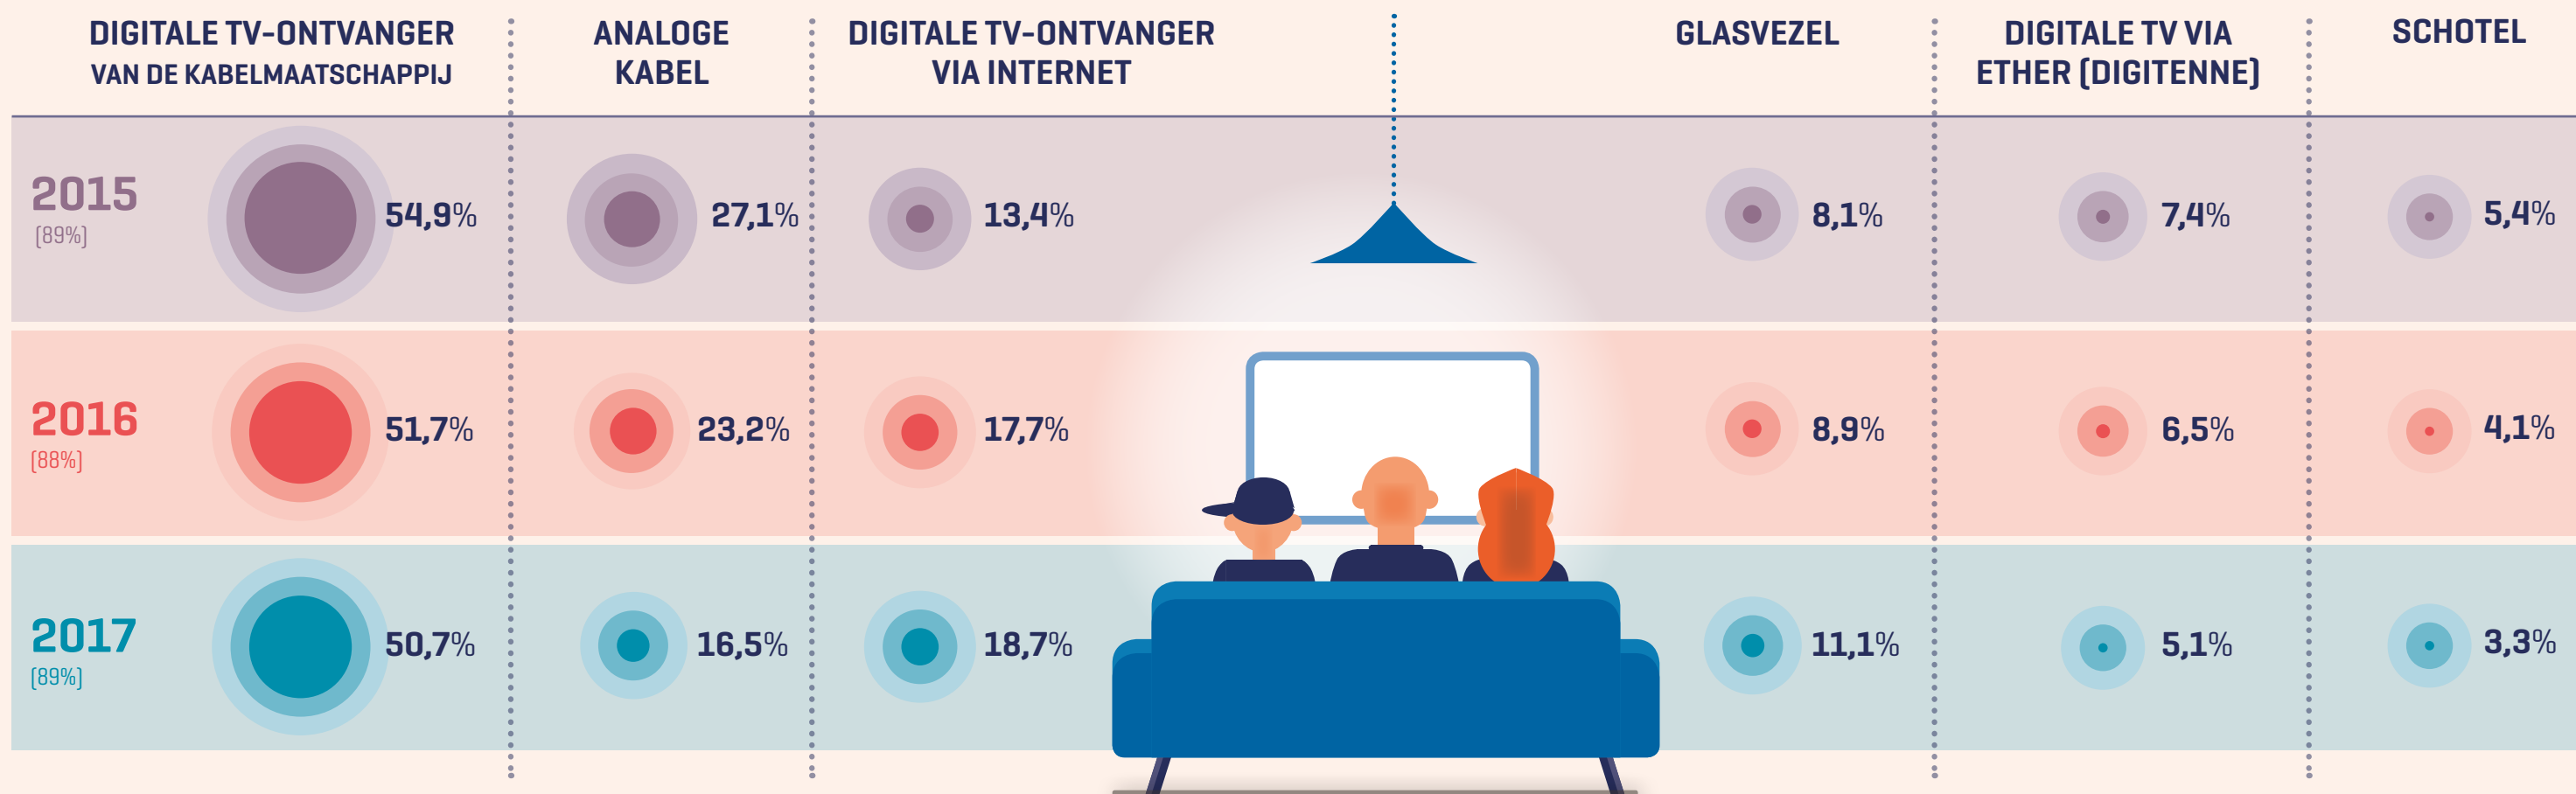

KIJKEN

NEDERLANDSE HUISHOUDENS MET DIGITALE TV-ONTVANGST (ALLE TV-TOESTELLEN)

KIJKT WEL EENS NAAR TV PROGRAMMA'S BUITENSHUIS [42% 13+] NAAR LEEFTIJD

NEDERLANDSE HUISHOUDENS MET CONNECTED/SMART TV

[DIRECTE TOEGANG TOT INTERNET VIA TV-TOESTEL]